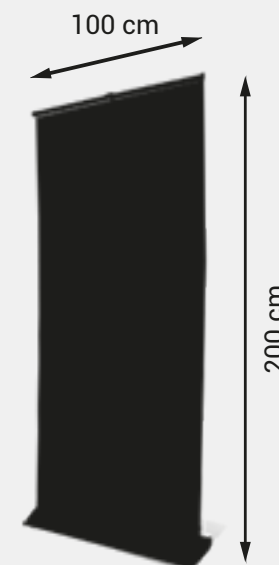

Le roll-up Premium 100x200cm est notre version haut de gamme de notre produit phare avec un rail et un pied de haute qualité.

POINTS FORTS

À l'image de nos produits, notre roll-up premium reste aisément déployable par tout un chacun. Vous pourrez ainsi rapidement mettre en place votre communication quel que soit les conditions. Imprimé sur une bâche anti-feu, il convient à tous vos événements accueillant du public. Notre finition haut de gamme vous assure une qualité et une pérennité certaine dans vos actions de communication.

STRUCTURE

- Dimensions roll up : 100 x 200
- Structure : 1 mât pliable en 3 parties en aluminium anodisé et embouts chromés
- Pieds ajustables suivant le niveau du sol
- Accroche haut : rail supérieur universel (pincé vissé / glissière adhésive)
- Accroche bas : adhésif
- Poids : 4,6 Kg (sac de transport inclus)
- Poids total avec toile : 5,2 Kg
- Accessoire : housse de transport matelassée incluse dans le kit

TAILLE DU FICHIER (AU CHOIX)
100 x 205 cm - 150 dpi
Echelle 1/2 - 300 dpi
Echelle 1/4 - 600 dpi

ZONE D'ACCROCHE (PARTIE MASQUÉE PAR L'ENROULEUR)
5 cm en bas.

Ne pas mettre d'informations importantes telles que des textes ou des logos, mais laisser toutefois continuer vos arrière-plans dans cette zone

IMPORTANT

Pour la découpe, ne pas mettre de texte ou logo à 5 mm du bord. Aucun trait de coupe, gamme de couleurs, marges blanches ou contour ne doivent apparaître. Aucun fond perdu n'est à prévoir

-  Surface visible
-  Zone d'accroche de 5cm (partie masquée par l'enrouleur)