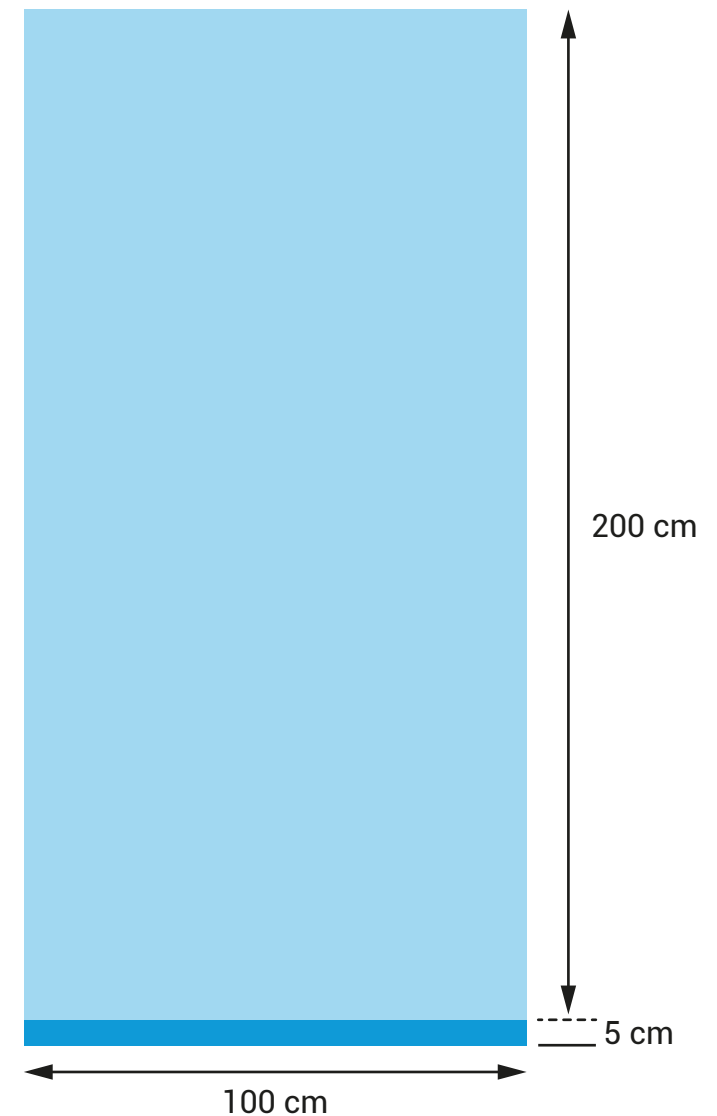

CARACTÉRISTIQUES

VISUEL

- Toile Premium 280g/m²
- Norme anti-feu : obligatoire pour les Etablissements Recevant du Public
- Dos gris : excellente opacité
- Aspect blanc mat : évite les reflets
- Ne gondole pas : garantie anti-curl
- Sans PVC : toile écologique
- Impression Quadri Haute définition
- Encres écologiques Latex

STRUCTURE

- Dimensions roll up : 100 x 200
- Structure : 1 mât pliable en 3 parties en aluminium anodisé et embouts chromés
- Pieds ajustables suivant le niveau du sol
- Accroche haut : rail supérieur universel (pincé vissé / glissière adhésive)
- Accroche bas : adhésif
- Poids : 4,6 Kg (sac de transport inclus)
- Poids total avec toile : 5,2 Kg
- Accessoire : housse de transport matelassée incluse dans le kit

TAILLE DU FICHIER (AU CHOIX)
100 x 205 cm - 150 dpi
Echelle 1/2 - 300 dpi
Echelle 1/4 - 600 dpi

ZONE D'ACCROCHE (PARTIE MASQUÉE PAR L'ENROULEUR)
5 cm en bas.

Ne pas mettre d'informations importantes telles que des textes ou des logos, mais laisser toutefois continuer vos arrière-plans dans cette zone

IMPORTANT

Pour la découpe, ne pas mettre de texte ou logo à 5 mm du bord. Aucun trait de coupe, gamme de couleurs, marges blanches ou contour ne doivent apparaître. Aucun fond perdu n'est à prévoir

-  Surface visible
-  Zone d'accroche de 5cm (partie masquée par l'enrouleur)