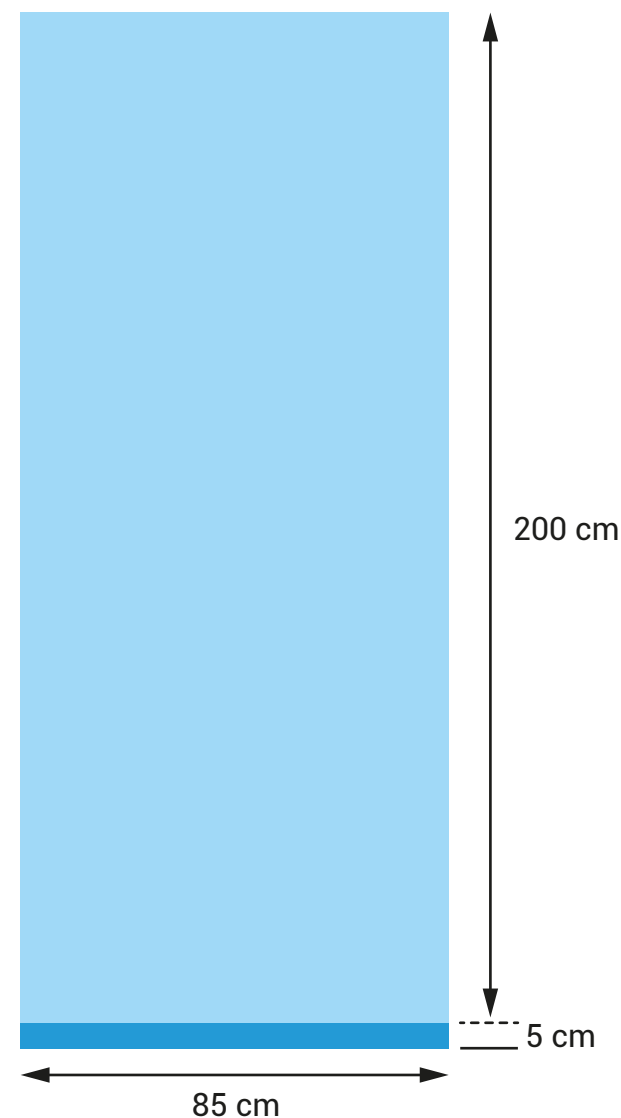

CARACTÉRISTIQUES

VISUEL

- 2 matières imprimées possibles :
Toile Premium 280g/m² dos gris sans PVC **ou** Bâche 510g/m² enduite satin
- Ne gondole pas (anti-curl)
- Norme anti-feu : obligatoire pour les Etablissements Recevant du Public
- Encres écologiques Latex
- Impression en France
- Impression Quadri Haute définition

STRUCTURE

- Dimensions roll up : 85 x 200
- Enrouleur extérieur recto/verso
- Accroche Haut : rail pincé/vissé
- Accroche au carter : adhésif
- Mât central renforcé pliable en 3 parties et ressort en base pour une meilleure flexibilité
- Pieds doubles amovibles et large empatement au sol
- 4 sardines incluses pour fixation au sol.
- Résiste à des vents de 6-11km/h et 29 à 38km/h si fixé au sol
- Sac de transport matelassé inclus
- Poids : 8,9 kg
- Poids total avec toiles : 9,9 kg

TAILLE DU FICHIER (AU CHOIX)

85 x 205 cm - 150 dpi

Echelle 1/2 - 300 dpi

Echelle 1/4 - 600 dpi

ZONE D'ACCROCHE (PARTIE MASQUÉE PAR L'ENROULEUR)

5 cm en bas.

Ne pas mettre d'informations importantes telles que des textes ou des logos, mais laisser toutefois continuer vos arrière-plans dans cette zone

IMPORTANT

Pour la découpe, ne pas mettre de texte ou logo à 5 mm du bord. Aucun trait de coupe, gamme de couleurs, marges blanches ou contour ne doivent apparaître. Aucun fond perdu n'est à prévoir

-  Surface visible
-  Zone d'accroche de 5cm (partie masquée par l'enrouleur)