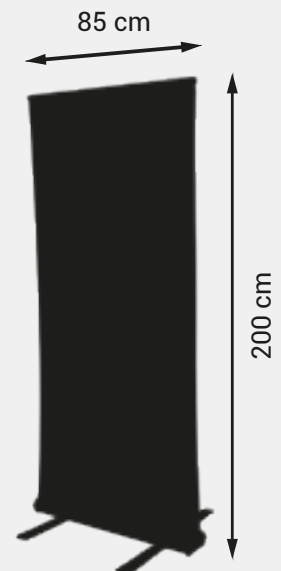

CARACTÉRISTIQUES

VISUEL

- 2 matières imprimées possibles :
Toile Premium 280g/m² dos gris sans PVC **ou** Bâche 510g/m² enduite satin
- Ne gondole pas (anti-curl)
- Norme anti-feu : obligatoire pour les Etablissements Recevant du Public
- Encres écologiques Latex
- Impression en France
- Impression Quadri Haute définition

STRUCTURE

- Dimensions roll up : 85 x 200
- Enrouleur extérieur recto/verso
- Accroche Haut : rail pincé/vissé
- Accroche au carter : adhésif
- Mât central renforcé pliable en 3 parties et ressort en base pour une meilleure flexibilité
- Pieds doubles amovibles et large empatement au sol
- 4 sardines incluses pour fixation au sol.
- Résiste à des vents de 6-11km/h et 29 à 38km/h si fixé au sol
- Sac de transport matelassé inclus
- Poids : 8,9 kg
- Poids total avec toiles : 9,9 kg

TAILLE DU FICHIER (AU CHOIX)

85 x 205 cm - 150 dpi

Echelle 1/2 - 300 dpi

Echelle 1/4 - 600 dpi

ZONE D'ACCROCHE (PARTIE MASQUÉE PAR L'ENROULEUR)

5 cm en bas.

Ne pas mettre d'informations importantes telles que des textes ou des logos, mais laisser toutefois continuer vos arrière-plans dans cette zone

IMPORTANT

Pour la découpe, ne pas mettre de texte ou logo à 5 mm du bord. Aucun trait de coupe, gamme de couleurs, marges blanches ou contour ne doivent apparaître. Aucun fond perdu n'est à prévoir

-  Surface visible
-  Zone d'accroche de 5cm (partie masquée par l'enrouleur)