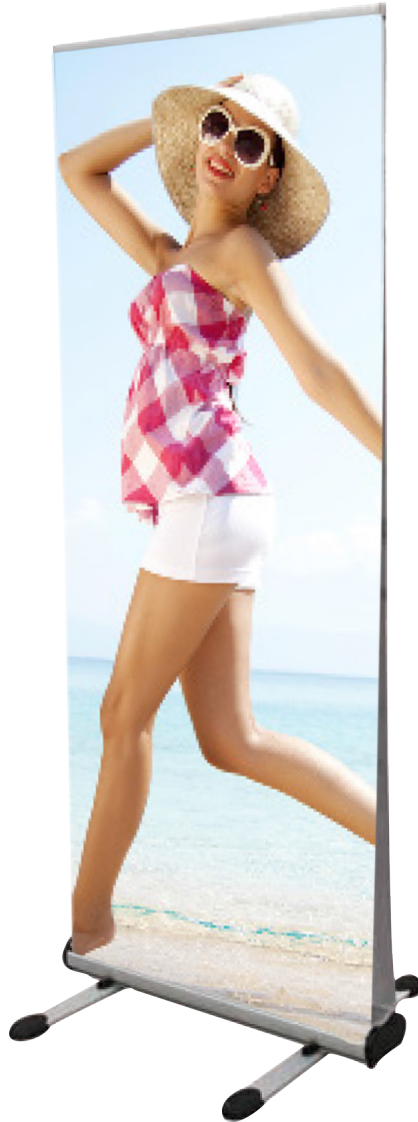

Notre roll-up outdoor 85X200cm est un modèle de roll-up étudié pour l'affichage en extérieur.

POINTS FORTS

Grâce à une structure plus lourde induisant une plus grande stabilité et un meilleur équilibre, ce roll-up est conforme aux exigences des événements en extérieur. La solidité de ce produit ne compromet en rien la facilité de montage. Vous pourrez ainsi déployer votre roll-up rapidement lors de vos événements.

CARACTÉRISTIQUES

VISUEL

- 2 matières imprimées possibles :
Toile Premium 280g/m² dos gris sans PVC **ou** Bâche 510g/m² enduite satin
- Ne gondole pas (anti-curl)
- Norme anti-feu : obligatoire pour les Etablissements Recevant du Public
- Encres écologiques Latex
- Impression en France
- Impression Quadri Haute définition

STRUCTURE

- Dimensions roll up : 85 x 200
- Enrouleur extérieur recto/verso
- Accroche Haut : rail pincé/vissé
- Accroche au carter : adhésif
- Mât central renforcé pliable en 3 parties et ressort en base pour une meilleure flexibilité
- Pieds doubles amovibles et large empatement au sol
- 4 sardines incluses pour fixation au sol.
- Résiste à des vents de 6-11km/h et 29 à 38km/h si fixé au sol
- Sac de transport matelassé inclus
- Poids : 8,9 kg
- Poids total avec toiles : 9,9 kg

TAILLE DU FICHIER (AU CHOIX)

85 x 205 cm - 150 dpi

Echelle 1/2 - 300 dpi

Echelle 1/4 - 600 dpi

ZONE D'ACCROCHE (PARTIE MASQUÉE PAR L'ENROULEUR)

5 cm en bas.

Ne pas mettre d'informations importantes telles que des textes ou des logos, mais laisser toutefois continuer vos arrière-plans dans cette zone