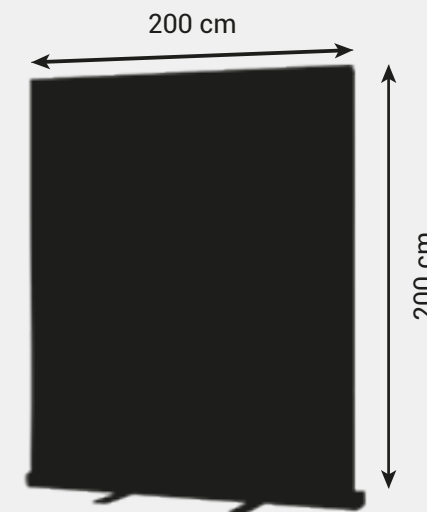

STRUCTURE

- Dimensions roll up : 200 x 200
- Structure : carter avec enrouleur + 2 mâts pliables en 3 parties en aluminium anodisé
- Accroche haut : rail clippant
- Accroche bas : adhésif
- Poids : 6,4 Kg (sac de transport inclus)
- Poids total avec toile : 7,6 Kg
- Accessoire : housse de transport matelassée incluse dans le kit