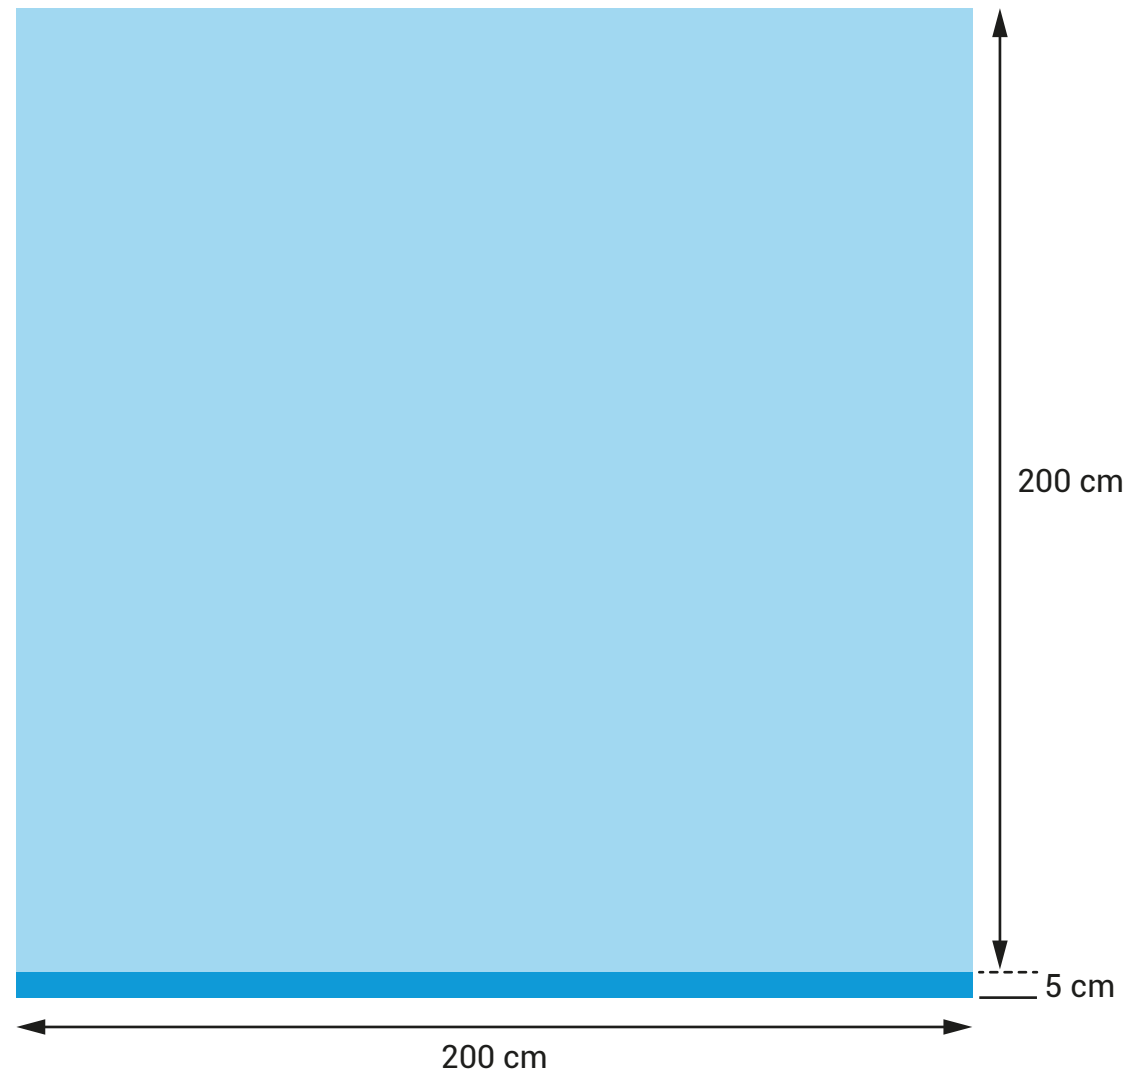

TAILLE DU FICHIER (AU CHOIX)

200 x 205 cm - 150 dpi

Echelle 1/2 - 300 dpi

Echelle 1/4 - 600 dpi

ZONE D'ACCROCHE (PARTIE MASQUÉE PAR L'ENROULEUR)

5 cm en bas.

Ne pas mettre d'informations importantes telles que des textes ou des logos, mais laisser toutefois continuer vos arrière-plans dans cette zone

IMPORTANT

Pour la découpe, ne pas mettre de texte ou logo à 5 mm du bord. Aucun trait de coupe, gamme de couleurs, marges blanches ou contour ne doivent apparaître. Aucun fond perdu n'est à prévoir

Surface visible

Zone d'accroche de 5cm
(partie masquée par l'enrouleur)